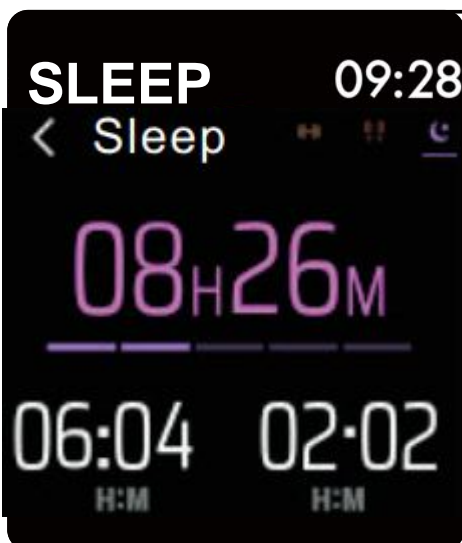

Finish

Pentru a putea identifica dispozitivul in lista de cautare din aplicatie "Find device" din interfata principala unde este afisat ceasul, tineti lung apasat pe butonul touch de la baza ecranului, si adresa va fi afisata pe ecran

Functii bratara inteligenta

Sport

In modul Sport, bratara va citi datele pentru numarul de pasi, calorii arse, si distanta parcursa.

Datele vor fi afisate atat pe display cat si in aplicatie.

NOTA: Datele citite in cursul zilei se vor reseta automat la ora 24:00

Somn

Daca bratara este purtata pe timpul noptii, va monitoriza datele, dupa care le va afisa pe ecran, si in aplicatie.

NOTA: Datele se vor reseta automat la ora 20:00.

MEASURE HR 09:28

098 BPM

Finished test