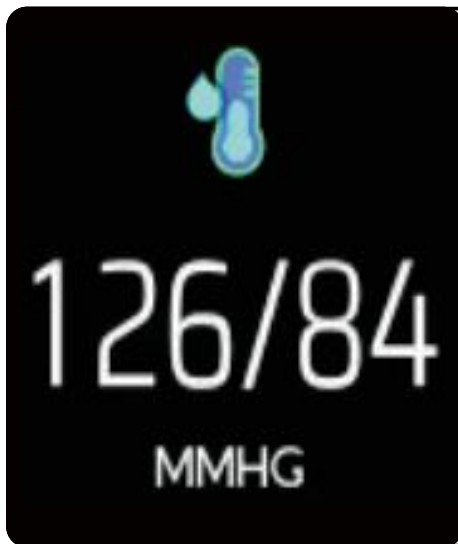

Somn

Daca bratara este purtata pe timpul noptii, va monitoriza datele, dupa care le va afisa pe ecran, si in aplicatie.

NOTA: Datele se vor reseta automat la ora 20:00.

MEASURE HR 09:28

098 BPM

Finished test

Funcție măsurare puls

În această interfață se vor citi datele preluate din măsurarea pulsului. De asemenea se vor afișa și ultimele 7 măsurători consecutive.

< work out   

02:34:16

098  206
BPM KCAL

Activități fizice

Pentru a accesa activitățile fizice din meniul "Workout" țineți apăsat lung pe butonul touch de pe marginea de jos a ecranului. Aveți la dispoziție 8 moduri de activități fizice.

Masurare Tensiune arteriala (TA)

Testare nivel oxigen in sange (SP02)

In aceasta interfata se vor afisa masuratorile efectuate pentru nivelul de oxigen din sange.

Subiectul trebuie sa stea in pozitia sezut si repaos cu aproximativ 10 minute inainte de masurare.