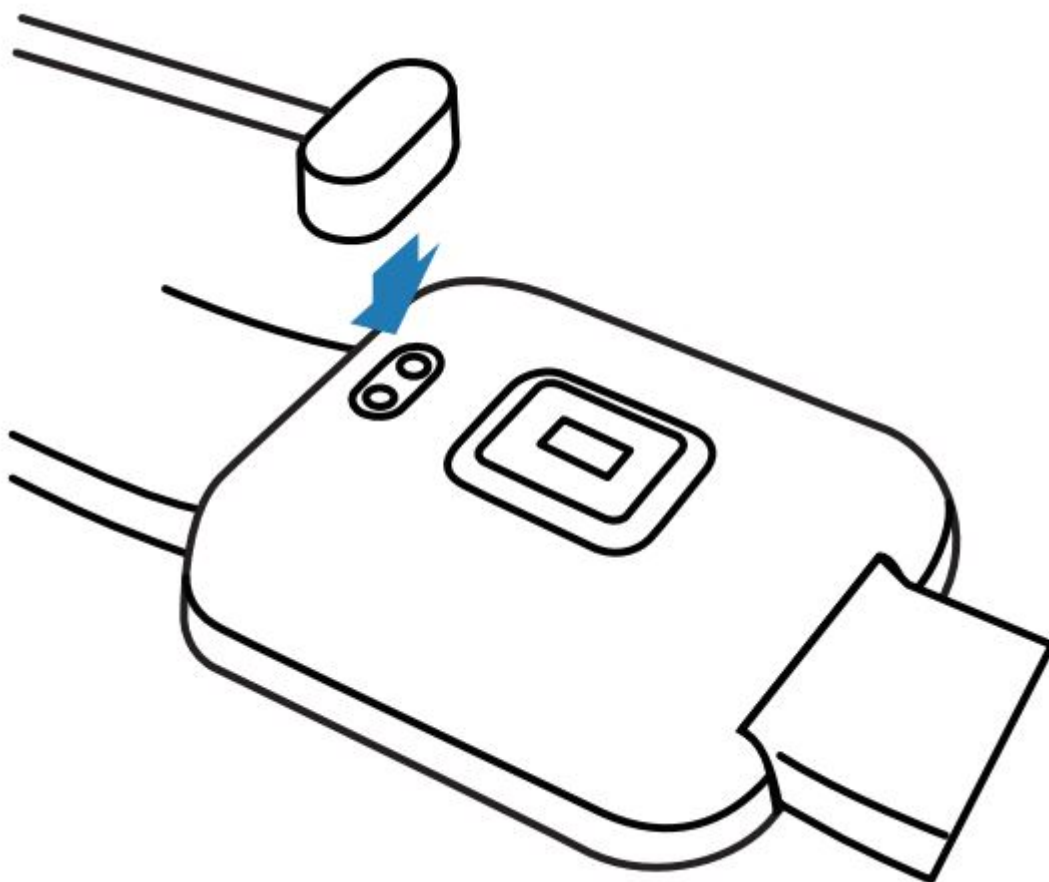

P 80
SMART WATCH
FITNESS TRACKER

MANUAL DE UTILIZARE

Descarcarea aplicatiei

Scanati codul de mai jos pentru a descarca aplicatia

DaFit

Incarcarea si pornirea dispozitivului

Incarcarea dispozitivului se face prin atasarea magnetica a cablului de incarcare pe spatele ceasului. Trebuie lasat la incarcata pana cand animatia de incarcare a bateriei arata ca bateria e plina.

Sincronizarea dispozitivului cu aplicatia

Deschideti aplicatia si creati-va contul completand si datele personale

Pentru a adauga dispozitivul dati click pe "Device", apoi click pe
"Add a Device"

Alegeti dispozitivul din lista de dispozitive scanate