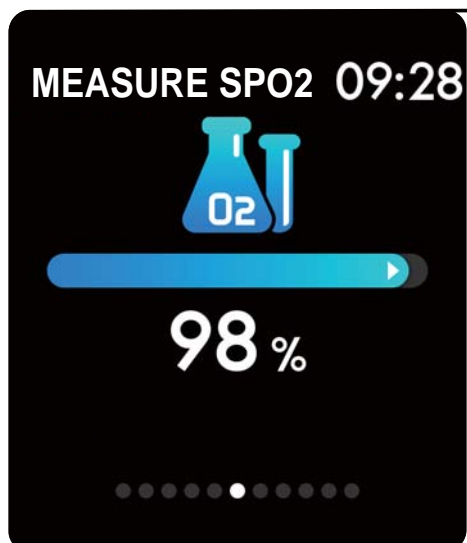

Funcție măsurare puls

În această interfață se vor citi datele preluate din măsurarea pulsului. De asemenea se vor afișa și ultimele 7 măsurători consecutive.

< work out   

02:34:16

098  206
BPM KCAL

Activități fizice

Pentru a accesa activitățile fizice din meniul "Workout" țineți apăsat lung pe butonul touch de pe marginea de jos a ecranului. Aveți la dispoziție 8 moduri de activități fizice.

Masurare Tensiune arteriala (TA)

In aceasta interfata se vor afisa masuratorile efectuate pentru tensiunea arteriala.

Subiectul trebuie sa stea in pozitia sezut

si repaos cu aproximativ 10 minute inainte de masurare.

Pe pagina se pot afisa ultimele 7 masuratori consecutive.

Testare nivel oxigen in sange (SP02)

In aceasta interfata se vor afisa masuratorile efectuate pentru nivelul de oxigen din sange.

Subiectul trebuie sa stea in pozitia sezut si repaos cu aproximativ 10 minute inainte de masurare.