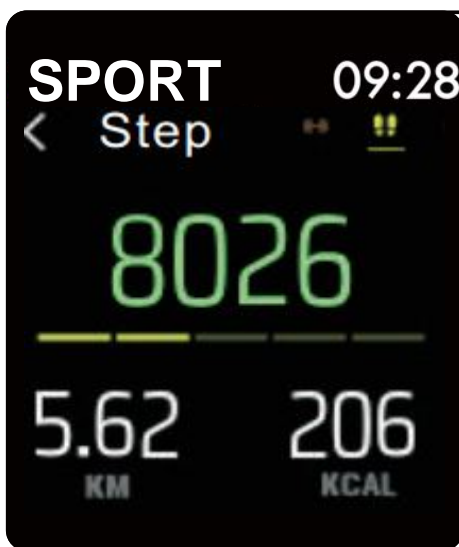

Sincronizarea dispozitivului cu aplicatia

Deschideti aplicatia si creati-va contul completand si datele personale

Pentru a adauga dispozitivul dati click pe "Device", apoi click pe
"Add a Device"

Alegeti dispozitivul din lista de dispozitive scanate

Finish

Pentru a putea identifica dispozitivul in lista de cautare din aplicatie "Find device" din interfata principala unde este afisat ceasul, tineti lung apasat pe butonul touch de la baza ecranului, si adresa va fi afisata pe ecran

Functii bratara inteligenta

Sport

In modul Sport, bratara va citi datele pentru numarul de pasi, calorii arse, si distanta parcursa.

Datele vor fi afisate atat pe display cat si in aplicatie.

NOTA: Datele citite in cursul zilei se vor reseta automat la ora 24:00