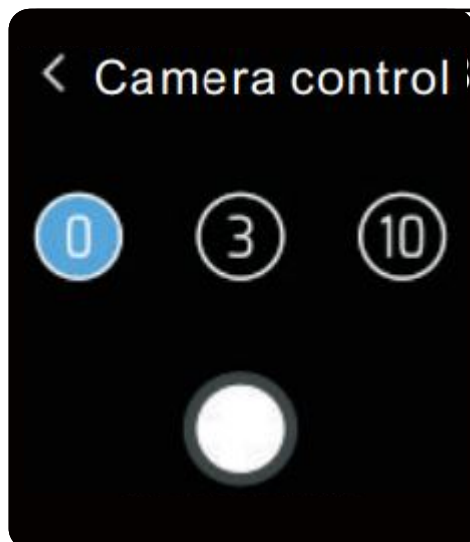

Functia "FOTO"

Aceasta functie acceseaza functia "aparatur foto" din telefon prin intermediul aplicatiei.

Se va activa dupa aproximativ 3 secunde de la apasarea pe butonul touch al ecranului.